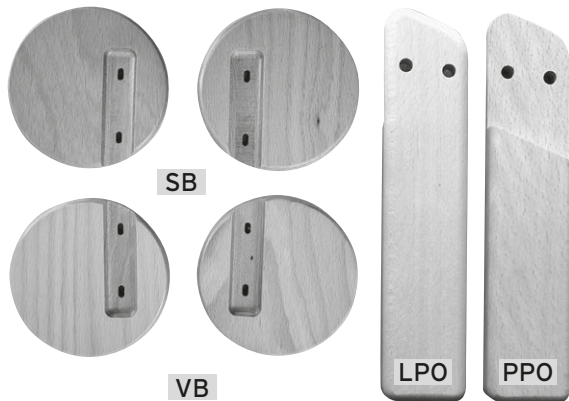

## Obsah dodávky:

- 2 x područky (LPO, PPO)
- 4 x šroub (ŠD)
- 4 x matice (MD)
- 4 x stabilizační botičky (SB)
- 8 x vrut na připevnění botiček (VB)

ŠD MD VB

SB

VB

LPO

PPO

Samostatné područky jsou vhodné pro starší děti, které nemusí již sedět za pomoci přídržného zařízení.

Stabilizační botičky zvyšují zadní, přední, ale hlavně boční stabilitu židličky, když se dítě vykloní do strany a opře se o područku.

Pozor! Samostatné područky nemají držáku a otvor pro stahovací tyčku s kuličkami, proto je nelze použít k pultíku.